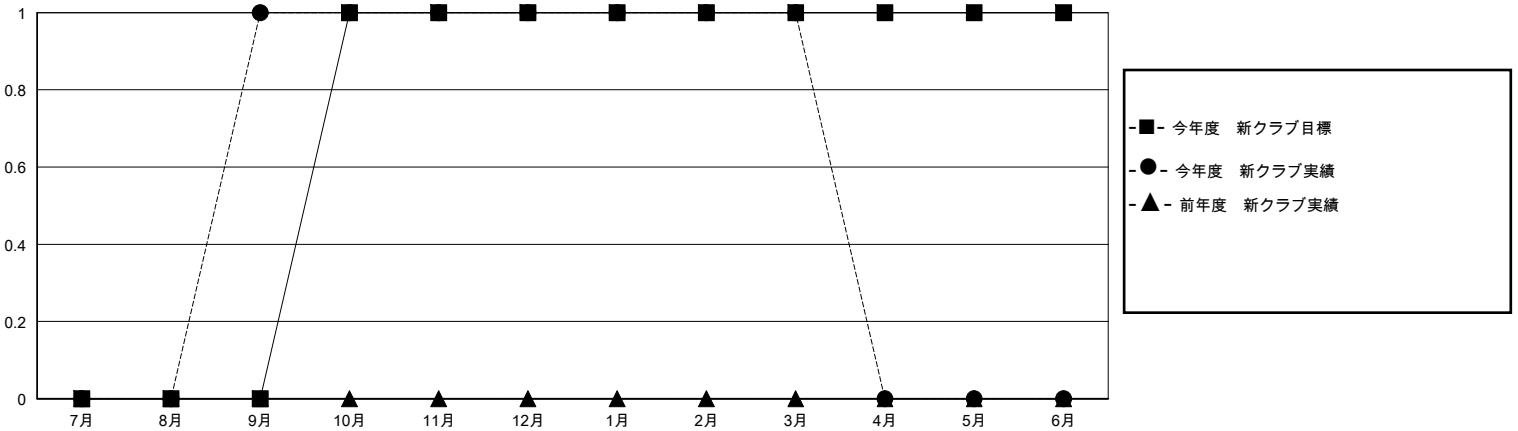

# MONTHLY MEMBERSHIP PROGRESS REPORT

District 335 A

Results as of: 3/31/2024

GMT:

地域 JAPAN

GMT会則地域

クラブ			
結果：2023-2024			
四半期	新クラブ目標	新クラブ	解散クラブ
7月/8月/9月	0	1	0
10月/11月/12月	1	0	1
1月/2月/3月	0	0	0
4月/5月/6月	0	0	0

名			
結果：2023-2024			
四半期	会員純増目標	会員増強実績	退会者(転籍を含む)実際
7月/8月/9月	40	87	21
10月/11月/12月	10	28	52
1月/2月/3月	20	47	36
4月/5月/6月	30	0	0

新クラブ目標及び実績累計

会員目標及び実績累計

解散クラブ: 1	39 CLUBS OF 68 一名以上の新会員を登録	<b>男女別</b>
退会者		男性 1,357 (80.34%)
物故会員 11		女性 332 (19.66%)
クラブ解散 0	<a href="#">会員累計データを見るには、ここをクリック</a>	世帯主/家族会員合計 155
その他 98		国際会費半額の家族会員 85
合計 109		