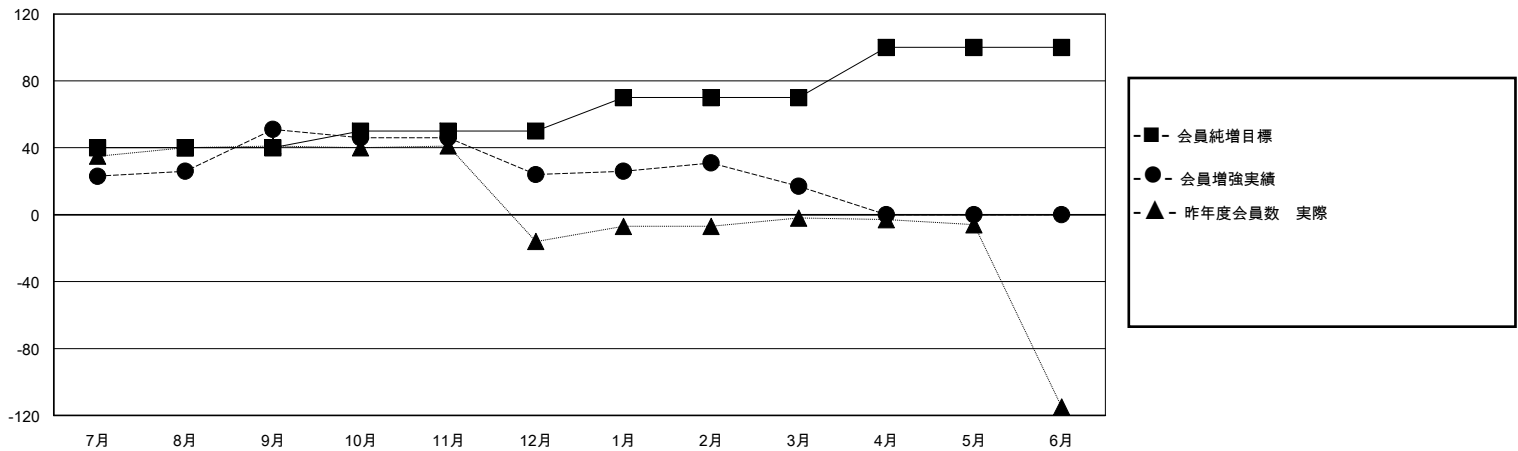

# MONTHLY MEMBERSHIP PROGRESS REPORT

District 335 A

Results as of: 3/31/2024

GMT:

地域 JAPAN

GMT会則地域

クラブ			
結果：2023-2024			
四半期	新クラブ目標	新クラブ	解散クラブ
7月/8月/9月	0	1	0
10月/11月/12月	1	0	1
1月/2月/3月	0	0	0
4月/5月/6月	0	0	0

名			
結果：2023-2024			
四半期	会員純増目標	会員増強実績	退会者(転籍を含む)実際
7月/8月/9月	40	87	21
10月/11月/12月	10	28	52
1月/2月/3月	20	47	36
4月/5月/6月	30	0	0

新クラブ目標及び実績累計

会員目標及び実績累計

解散クラブ: 1	39 CLUBS OF 68 一名以上の新会員を登録	<b>男女別</b>
退会者		男性 1,357 (80.34%)
物故会員 11		女性 332 (19.66%)
クラブ解散 0	<a href="#">会員累計データを見るには、ここをクリック</a>	世帯主/家族会員合計 155
その他 98		国際会費半額の家族会員 85
合計 109		